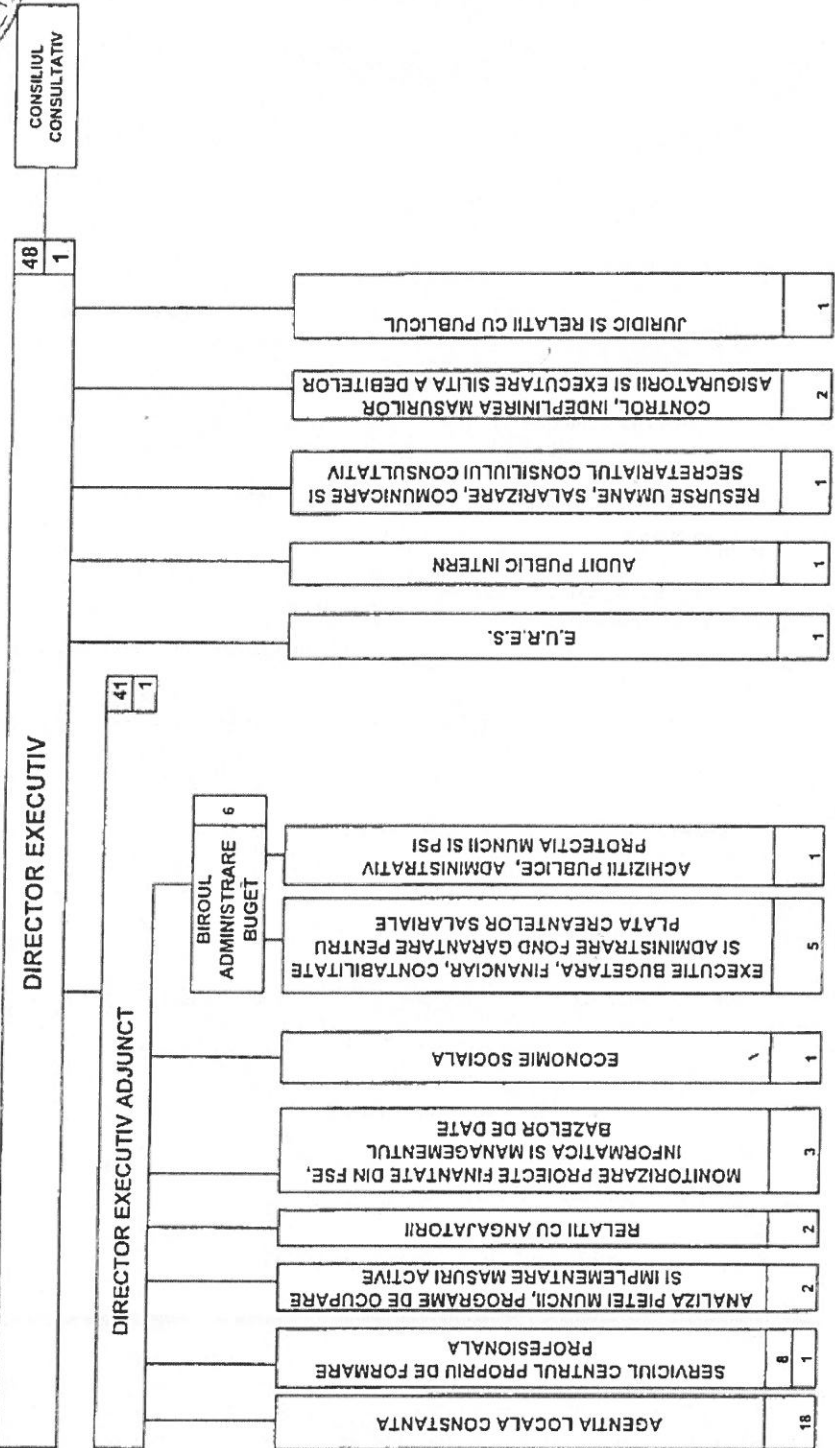

ANEXA NR. 1

AGENTIA JUDETEANA PENTRU OCUPAREA FORTEI DE MUNCA CONSTANTA

ORGANIGRAMA

Nr. maxim de posturi = 48
 din care contractuali = 0
 Total functii publice de conducere = 4
 Dir. ex. executiv = 1
 Dir. ex. adjunct = 1
 sef serviciu = 2