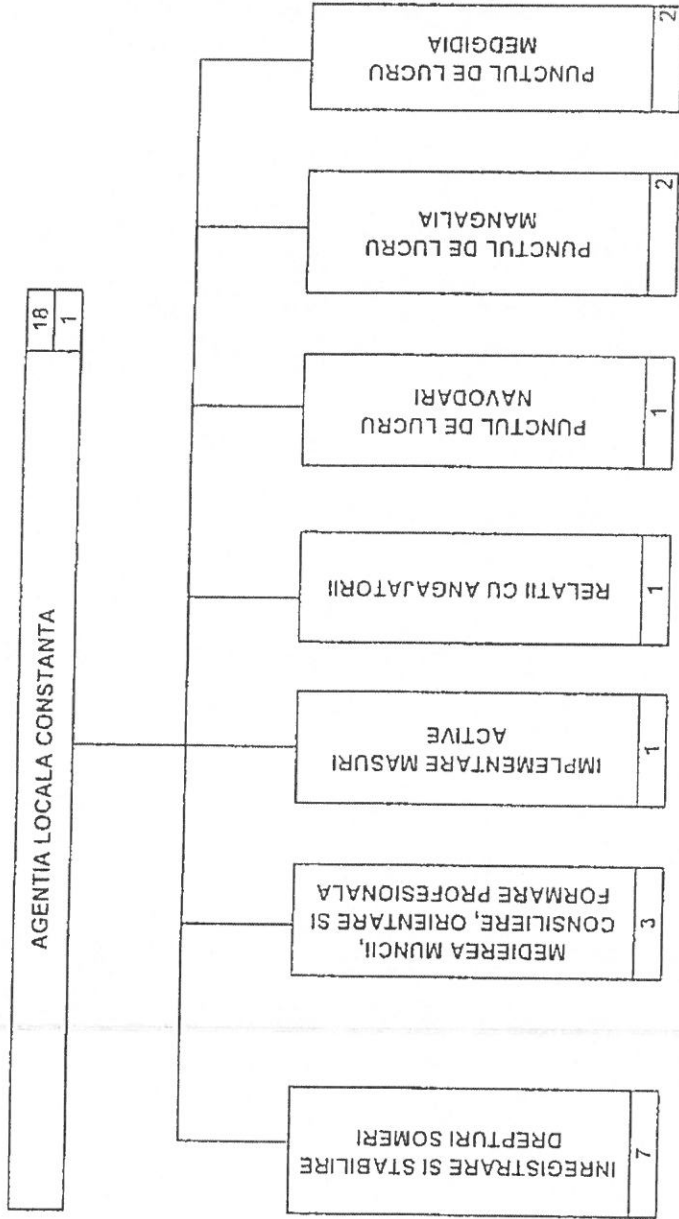

ORGANIGRAMA

Agentia Locala Constanta este condusa de un Sef Serviciu

DIRECTOR EXECUTIV,

Emilia MURINEANU

Emilia Murineanu